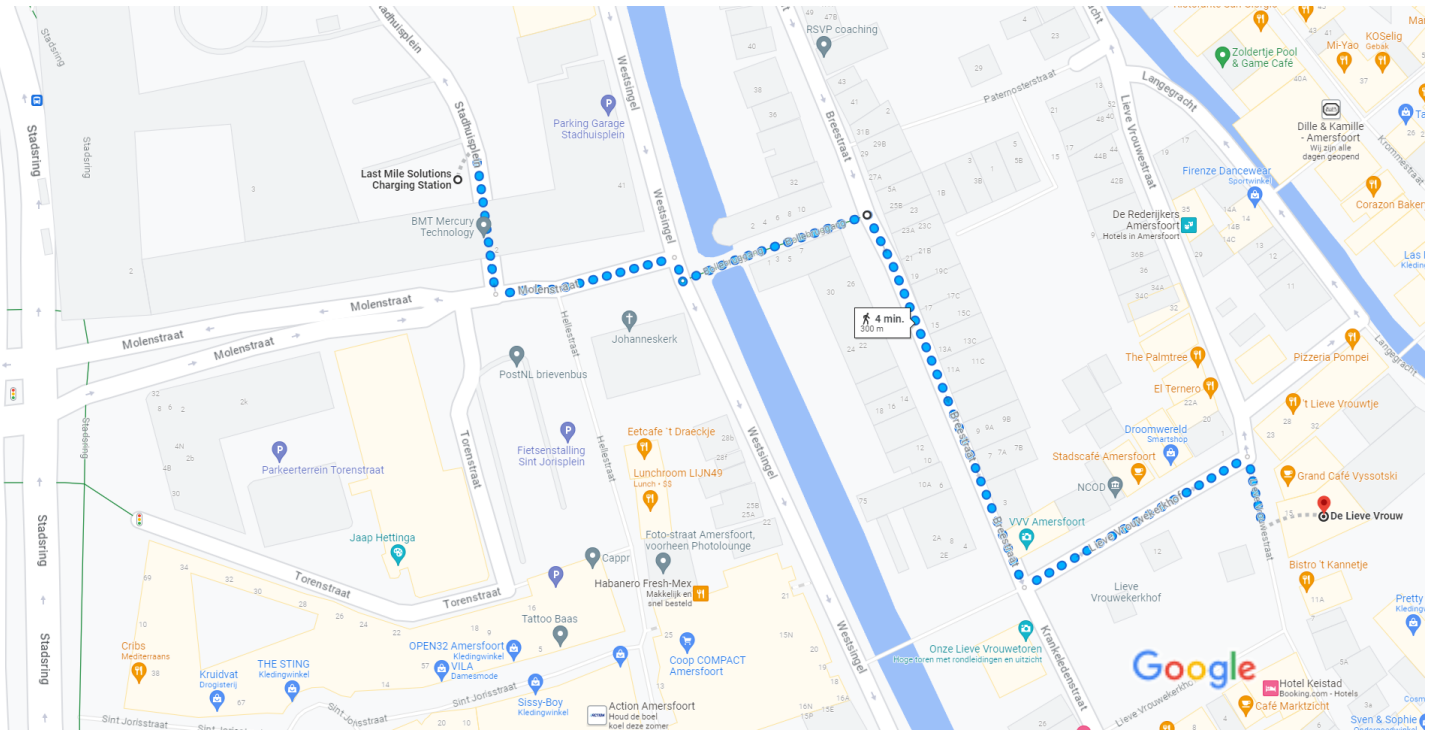

# Last Mile Solutions Charging Station, Stadhuisplein Lopen 300 m, 4 min. 2, 3811 LM Amersfoort naar De Lieve Vrouw, Lieve Vrouwestraat 13, 3811 BP Amersfoort

Kaartgegevens ©2023 20 m

Wees voorzichtig, looproutes komen niet altijd overeen met de werkelijke omstandigheden

## Last Mile Solutions Charging Station Stadhuisplein 2, 3811 LM Amersfoort

- ↑ 1. Loop naar het zuiden op het Stadhuisplein, richting de Molenstraat 36 m

---

- ← 2. Sla linksaf naar de Molenstraat 45 m

---

- 7. Sla rechtsaf naar de Lieve Vrouwestraat 18 m

Je vindt je bestemming links

## De Lieve Vrouw

Lieve Vrouwestraat 13, 3811 BP Amersfoort