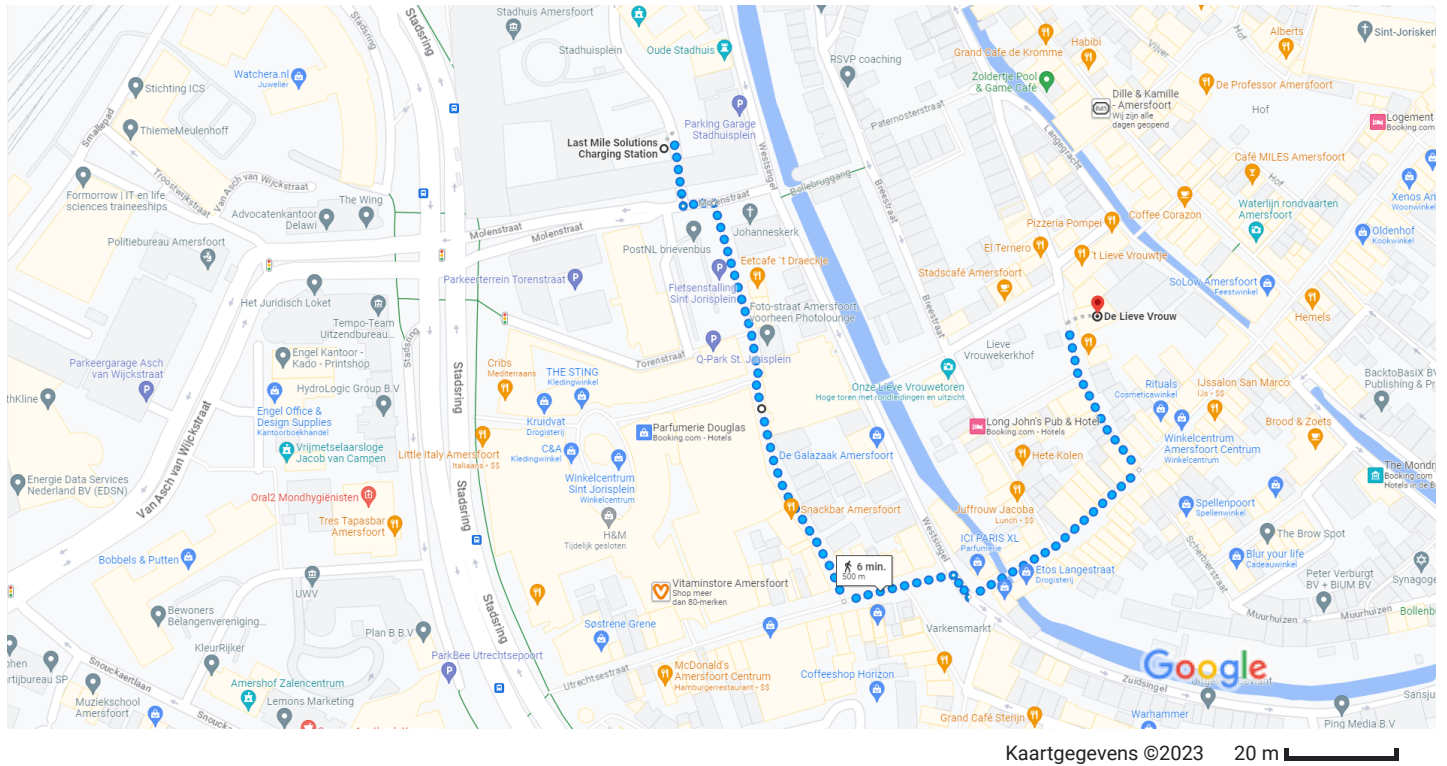

Last Mile Solutions Charging Station, Stadhuisplein Lopen 500 m, 6 min. 2, 3811 LM Amersfoort naar De Lieve Vrouw, Lieve Vrouwestraat 13, 3811 BP Amersfoort

rolstoelvriendelijke route

Kaartgegevens ©2023 20 m

Wees voorzichtig, looproutes komen niet altijd overeen met de werkelijke omstandigheden

Last Mile Solutions Charging Station Stadhuisplein 2, 3811 LM Amersfoort

- ↑ 1. Loop naar het zuiden op het Stadhuisplein, richting de Molenstraat
36 m
 - ↶ 2. Sla linksaf naar de Molenstraat
15 m
 - ↷ 3. Sla rechtsaf naar de Hellestraat
210 m
 - ↶ 4. Sla linksaf naar de Utrechtsestraat
55 m
 - ↷ 5. Sla rechtsaf naar de Varkensmarkt
13 m
 - ↶ 6. Sla linksaf naar de Langestraat
100 m
 - ↶ 7. Sla linksaf naar de Lieve Vrouwestraat
81 m
- i** Je vindt je bestemming rechts

De Lieve Vrouw

Lieve Vrouwestraat 13, 3811 BP Amersfoort